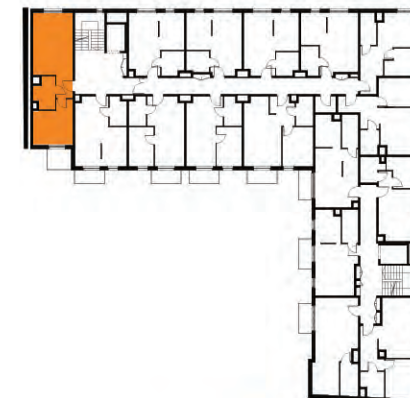

## Mieszkanie nr 44 (Ł\_44)

Piętro: 4 Pow.: 42,06 m<sup>2</sup>

### Lokalizacja w budynku

<b>Powierzchnie</b>	<b>m<sup>2</sup></b>
Przedpokój	4,00
Sypialnia	13,03
Łazienka	5,18
Pokój dzienny z aneksem kuchennym	19,85
	<b>42,06</b>
Balkon	4,18