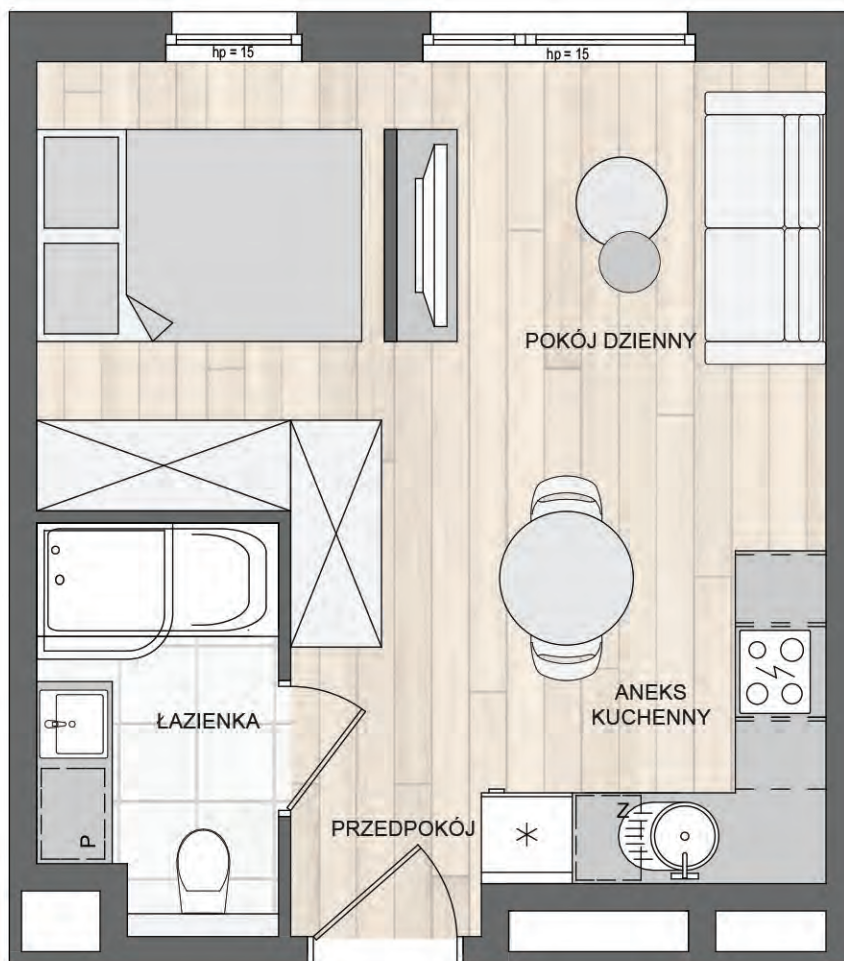

Mieszkanie nr 37 (Ł_37)

Piętro: 4 Pow.: 28,65 m²

KAMIENICA BOGUSŁAWA

przy ul. Łokietka i ul. Bogusława X
w Szczecinie

Lokalizacja w budynku

Powierzchnie	m ²
Przedpokój	2,41
Łazienka	4,09
Pokój dzienny z aneksem kuchennym	22,15
28,65	