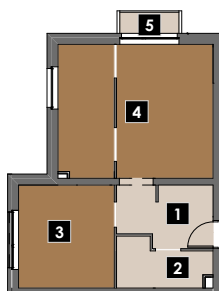

RZUT MIESZKANIA

ZESTAWIENIE POWIERZCHNI

1	HALL	7,11
2	ŁAZIENKA	5,13
3	SYPIALNIA	12,22
4	POKÓJ DZIENNY + ANEKS KUCHENNY	26,08
		50,54
5	BALKON	1,57

LOKALIZACJA W BUDYNKU

PIĘTRO I nr 1B