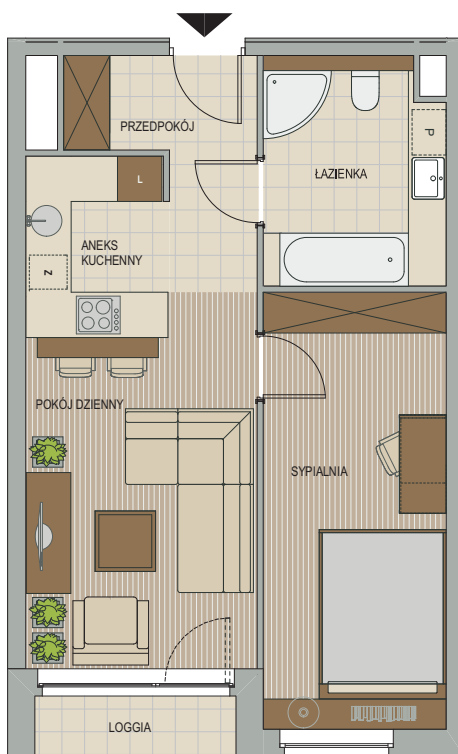

RZUT MIESZKANIA

ZESTAWIENIE POWIERZCHNI

1	PRZEDPOKÓJ	2,95
2	ŁAZIENKA	7,11
3	POKÓJ DZIENNY Z ANEKSEM KUCH.	20,79
4	SYPIALNIA	13,99
		44,84
5	LOGGIA	2,08

LOKALIZACJA W BUDYNKU

PIĘTRO VI

nr 59