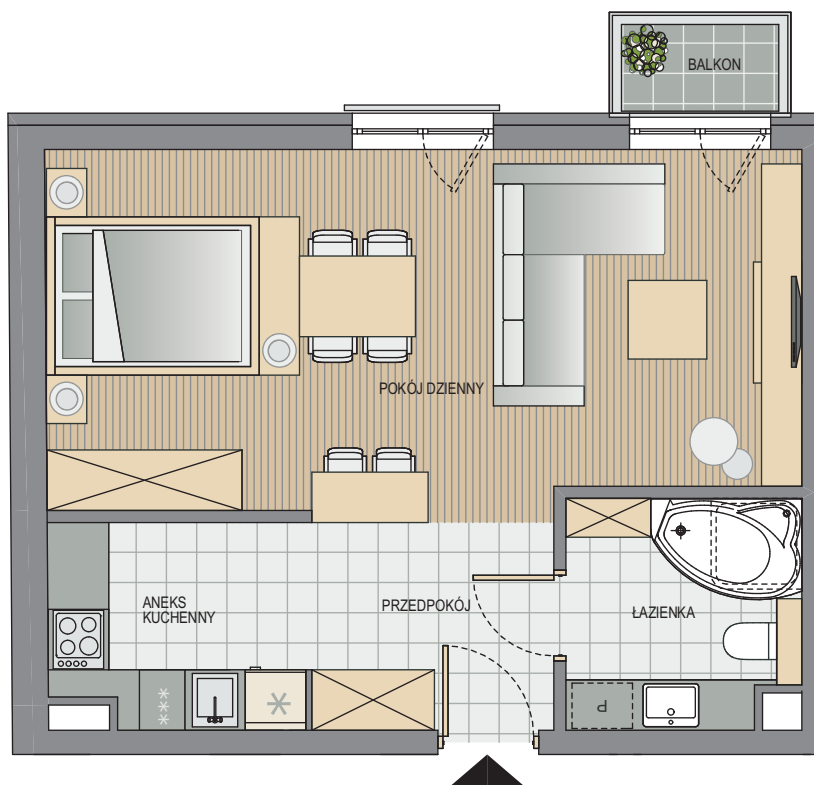

RZUT MIESZKANIA

ZESTAWIENIE POWIERZCHNI

1	PRZEDPOKÓJ	4,94
2	ŁAZIENKA	5,17
3	ANEKS KUCH.	5,13
4	POKÓJ DZIENNY	26,54
		41,78
5	BALKON	1,69

LOKALIZACJA W BUDYNKU

PIĘTRO III nr 39