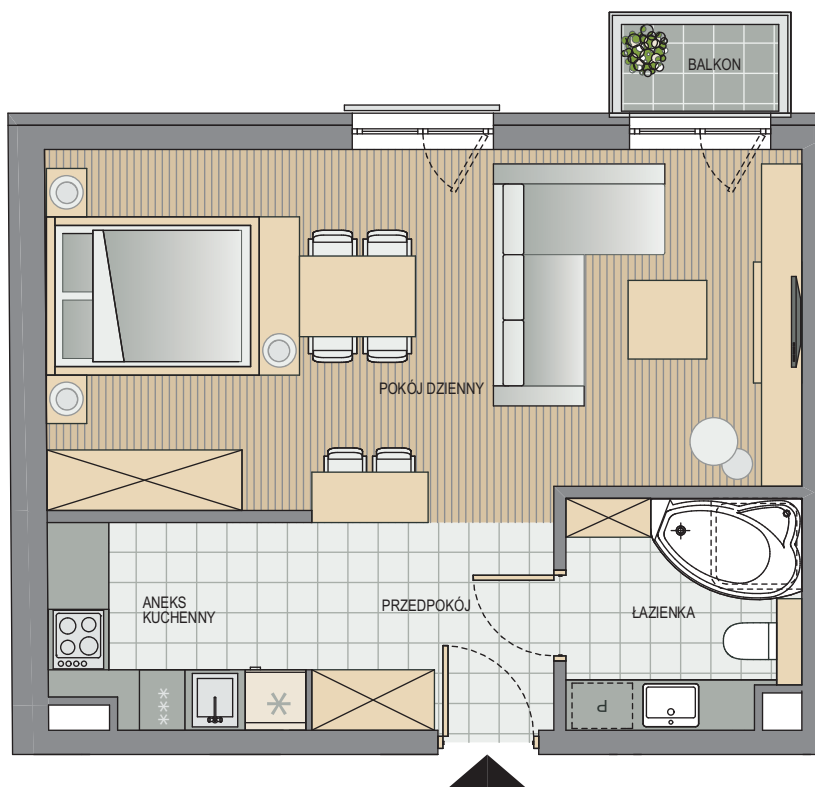

RZUT MIESZKANIA

0 1m 2m 3m

ZESTAWIENIE POWIERZCHNI

1	PRZEDPOKÓJ	4,94
2	ŁAZIENKA	5,17
3	ANEKS KUCH.	5,13
4	POKÓJ DZIENNY	26,54
		41,78
5	BALKON	1,56

LOKALIZACJA W BUDYNKU

PIĘTRO I

nr 5