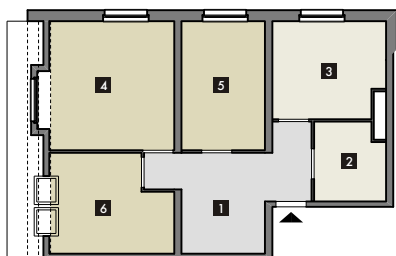

RZUT MIESZKANIA

ZESTAWIENIE POWIERZCHNI

1	HALL	14,54
2	ŁAZIENKA	5,98
3	KUCHNIA	11,70
4	SALON	18,31
5	SYPIALNIA	11,79
6	SYPIALNIA	12,27
		74,57

LOKALIZACJA W BUDYNKU

KLATKA A Poddasze nr 6