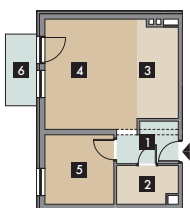

RZUT MIESZKANIA

ZESTAWIENIE POWIERZCHNI

1	PRZEDPOKÓJ	4,47
2	ŁAZIENKA	4,40
3	ANEKS KUCH.	7,48
4	POKÓJ DZIENNY	19,73
5	SYPIALNIA	9,30
	Suma	45,38
6	TARAS	4,33

LOKALIZACJA W BUDYNKU

PIĘTRO I

nr 2