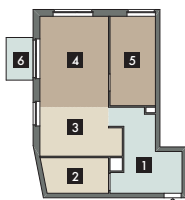

### RZUT MIESZKANIA

### ZESTAWIENIE POWIERZCHNI

1	PRZEDPOKÓJ	12,12
2	ŁAZIENKA	6,45
3	ANEKS KUCH.	10,49
4	POKÓJ DZIENNY	17,46
5	SYPIALNIA	11,35
		<b>57,87</b>
6	BALKON	<b>2,70</b>

### LOKALIZACJA W BUDYNKU

PIĘTRO VI

nr 53