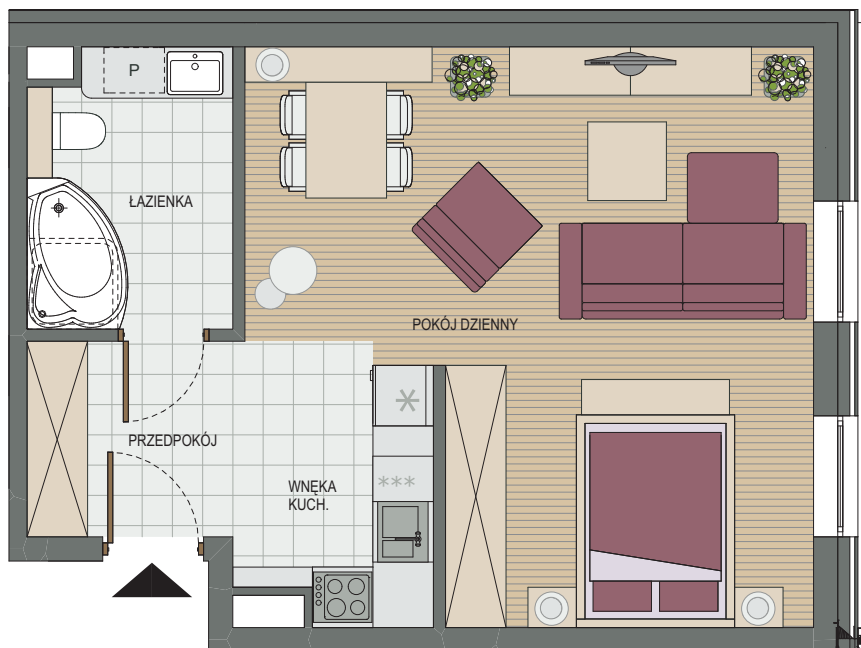

RZUT MIESZKANIA

ZESTAWIENIE POWIERZCHNI

1	PRZEDPOKÓJ	3,99
2	ŁAZIENKA	5,50
3	WNEKA KUCH.	4,86
4	POKÓJ DZIENNY	27,31
		41,66

LOKALIZACJA W BUDYNKU

PIĘTRO III nr 37